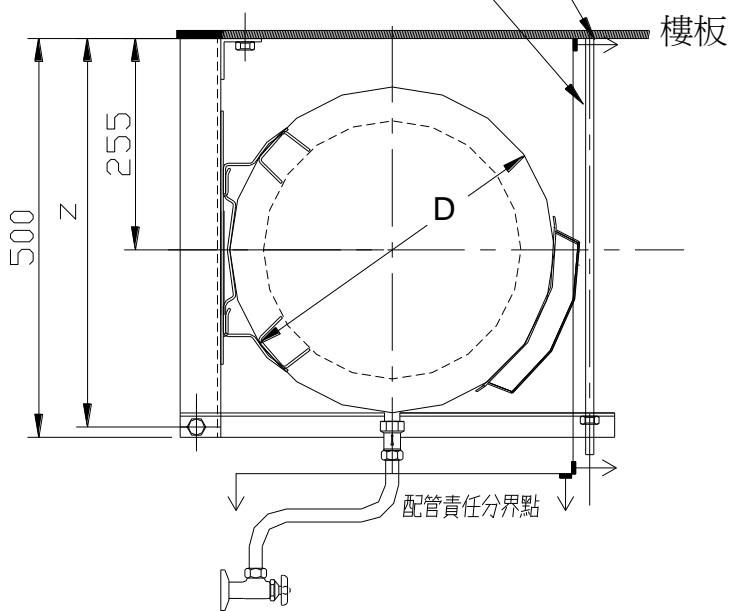

EH20BAF4 , EH20BAFQ4

電能熱水器

EH20/EH30/EH40/EH50

烤漆 / 不銹鋼 / 定時定溫電能熱水器

型 號	D	H	B	A	C
EH20(B4, BA4, BAQ5)	ø430	1100	80	300	150
EH30(B4, BA4, BAQ4)	ø490	1140	60	300	150
EH40(B4, BA4, BAQ4)	ø490	1380	60	300	150
EH50(B5, DN, BA5, DAN, BAQ5)	ø560	1230	60	300	150

EH8BAW4/EH12BAW4/EH15BAW4

橫掛式電能熱水器

安裝預留維修空間

EH8BAW4 : 600*600mm

EH12BAW4 , EH15BAW4 : 600*900mm

型號	D	H	W	X
EH8BAW4	ø400	100	500	187
EH12BAW4	ø400	100	690	275
EH15BAW4	ø430	120	820	275

EH12BAH4 EH15BAH4

懸吊式不銹鋼電能熱水器

安裝預留維修空間為
600*900mm

樓地板採用預埋螺帽
共2處，規格3/8"

採用 3/8" 螺桿

型號	D	W	X	Y	Z	
EH12BAH4	Ø400	690	180	325	470	
EH15BAH4	Ø430	820	195	310	485	

EH30BAW4

橫掛式不銹鋼電能熱水器

安裝預留維修空間為
600*1200mm

EH60/EH80
不銹鋼電能熱水器

型 號	D	H
EH60(BA4 , DAN)	ø630	1510
EH80(BA3 , DAN)	ø630	1800

EH100/EH120/EH150/EH200/EH300

不銹鋼電能熱水器

型 號	D	H
EH100(BA2 ,DAN)	ø740	1500
EH120(DAN)	ø740	1840
EH150DAN	ø780	2050
EH200DAN	ø860	2200
EH300DAN	ø980	2380