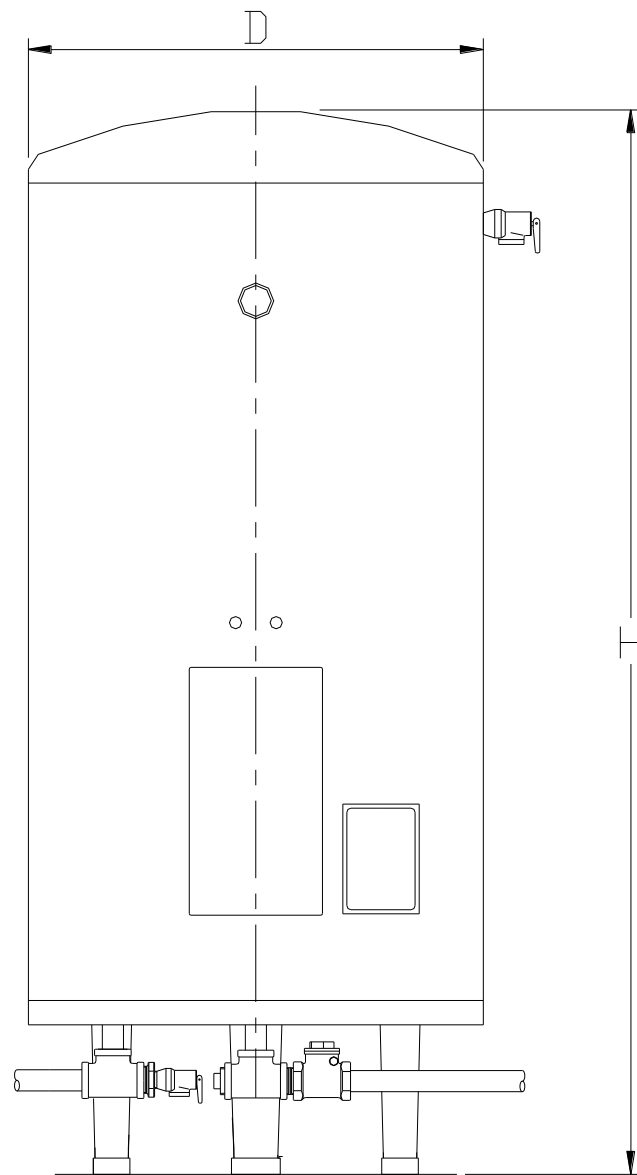

EH20BAF4 , EH20BAFQ4

電能熱水器

EH20/EH30/EH40/EH50

烤漆 / 不銹鋼 / 定時定溫電能熱水器

型 號	D	H	B	A	C
EH20(B4, BA4, BAQ5)	ø430	1100	80	300	150
EH30(B4, BA4, BAQ4)	ø490	1140	60	300	150
EH40(B4, BA4, BAQ4)	ø490	1380	60	300	150
EH50(B5, DN, BA5, DAN, BAQ5)	ø560	1230	60	300	150

EH8BAW4/EH12BAW4/EH15BAW4

橫掛式電能熱水器

安裝預留維修空間

EH8BAW4 : 600*600mm

EH12BAW4 , EH15BAW4 : 600*900mm

型號	D	H	W	X
EH8BAW4	ø400	100	500	187
EH12BAW4	ø400	100	690	275
EH15BAW4	ø430	120	820	275

EH12BAH4 EH15BAH4

懸吊式不銹鋼電能熱水器

安裝預留維修空間為
600*900mm

樓地板採用預埋螺帽
共2處，規格3/8"

採用 3/8" 螺桿

型號	D	W	X	Y	Z	
EH12BAH4	Ø400	690	180	325	470	
EH15BAH4	Ø430	820	195	310	485	

EH30BAW4

橫掛式不銹鋼電能熱水器

安裝預留維修空間為
600*1200mm

EH60/EH80
不銹鋼電能熱水器

型 號	D	H
EH60(BA4 , DAN)	ø630	1510
EH80(BA3 , DAN)	ø630	1800

EH100/EH120/EH150/EH200/EH300

不銹鋼電能熱水器

型 號	D	H
EH100(BA2 ,DAN)	ø740	1500
EH120(DAN)	ø740	1840
EH150DAN	ø780	2050
EH200DAN	ø860	2200
EH300DAN	ø980	2380