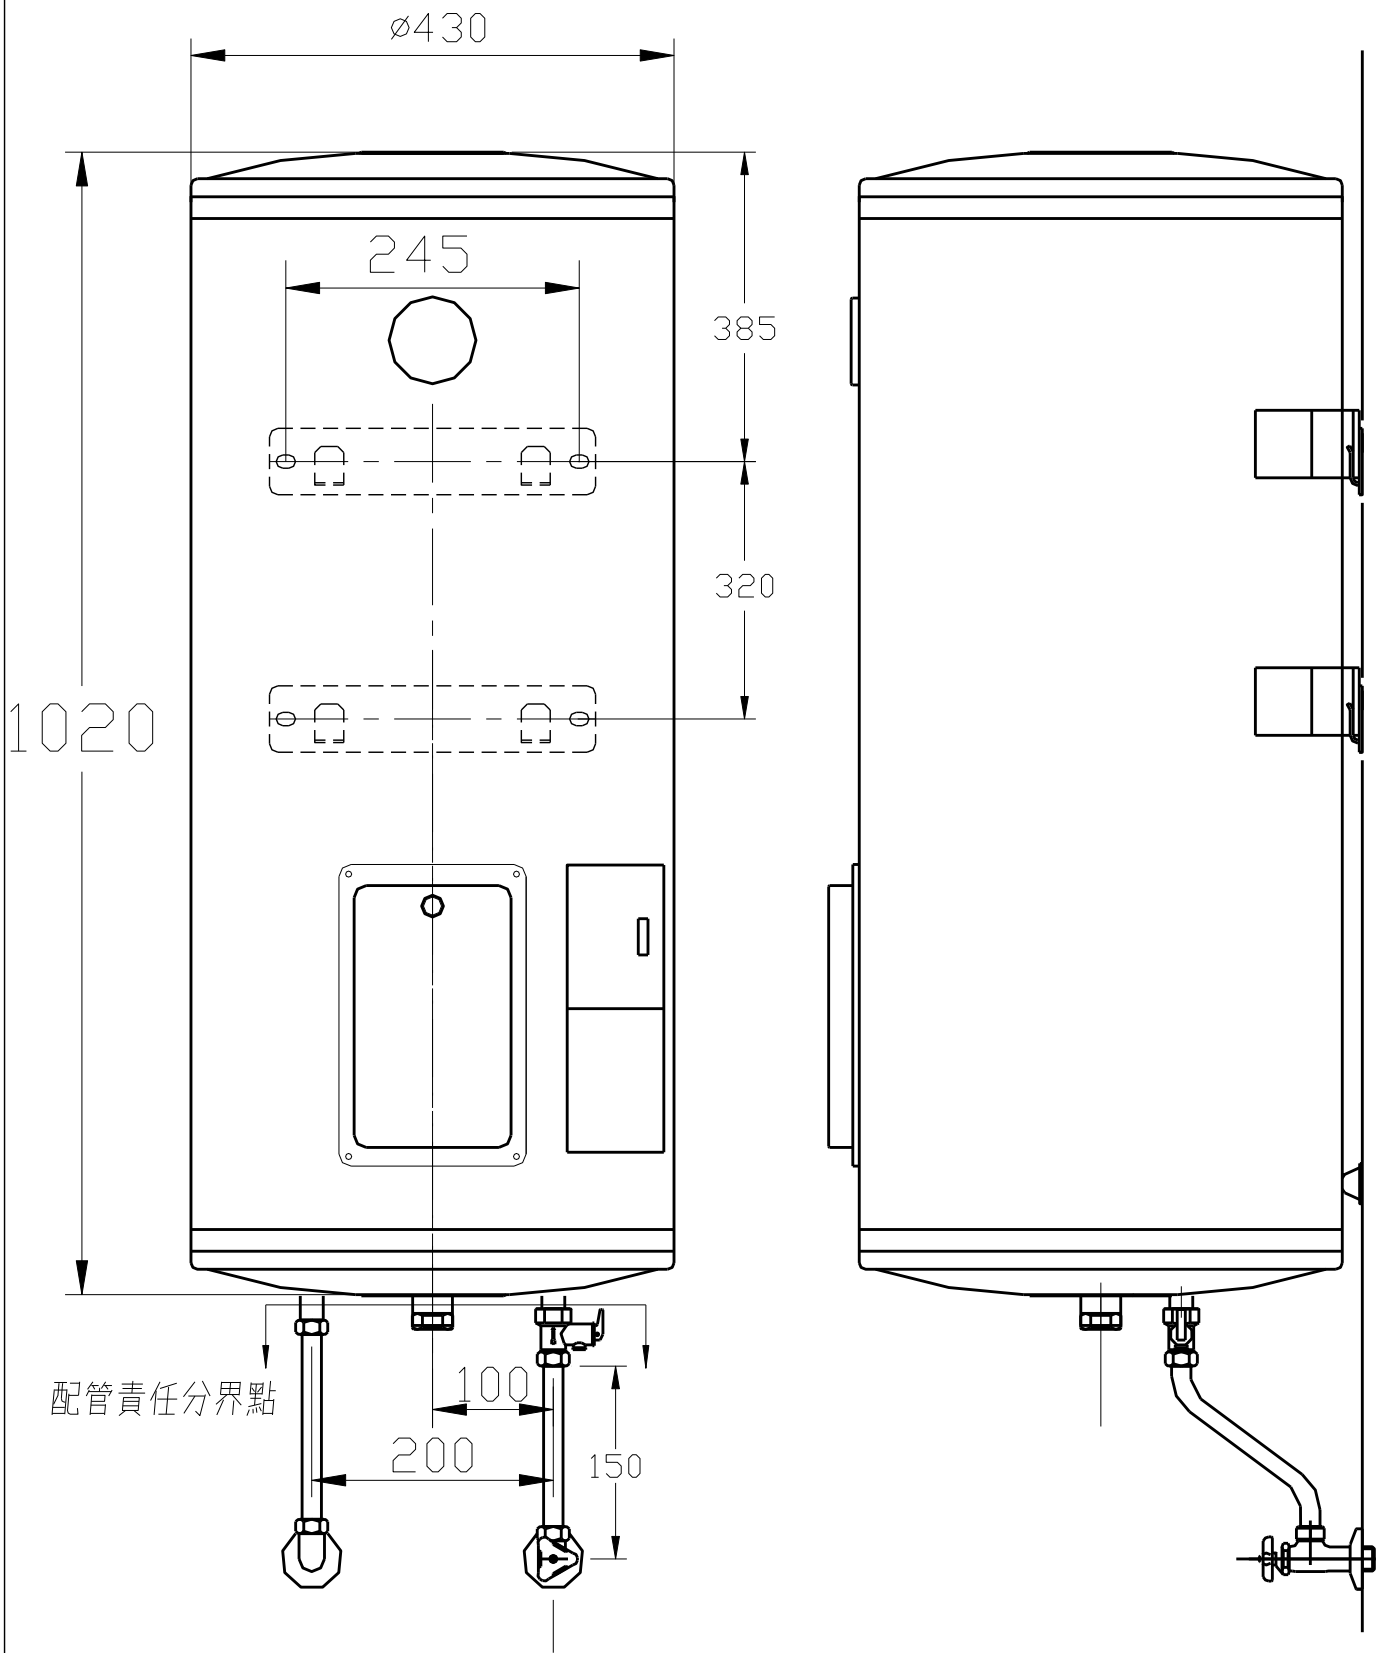

EH8/EH12/EH15

烤漆 / 不銹鋼 / 定時定溫電能熱水器

型 號	D	H	E
EH8BA2	ø430	620	290
EH12(BA2, BAQ2)	ø430	850	405
EH15(BA2, BAQ2)	ø465	860	415
EH8(B4, BA4, BAQ4)	ø400	500	220
EH12(B4, BA4, BAQ4)	ø400	690	315
EH15(B4, BA4, BAQ4)	ø430	820	385

EH20BAF4 , EH20BAFQ4

電能熱水器

EH20/EH30/EH40/EH50

烤漆 / 不銹鋼 / 定時定溫電能熱水器

型 號	D	H	B	A	C
EH20(B4, BA4, BAQ5)	ø430	1100	80	300	150
EH30(B4, BA4, BAQ4)	ø490	1140	60	300	150
EH40(B4, BA4, BAQ4)	ø490	1380	60	300	150
EH50(B5, DN, BA5, DAN, BAQ5)	ø560	1230	60	300	150

EH8BAW4/EH12BAW4/EH15BAW4

橫掛式電能熱水器

安裝預留維修空間

EH8BAW4 : 600*600mm

EH12BAW4 , EH15BAW4 : 600*900mm

型號	D	H	W	X
EH8BAW4	ø400	100	500	187
EH12BAW4	ø400	100	690	275
EH15BAW4	ø430	120	820	275

EH12BAH4 EH15BAH4

懸吊式不銹鋼電能熱水器

安裝預留維修空間為
600*900mm

樓地板採用預埋螺帽
共2處，規格3/8"

採用 3/8" 螺桿

型號	D	W	X	Y	Z	
EH12BAH4	Ø400	690	180	325	470	
EH15BAH4	Ø430	820	195	310	485	

EH30BAW4

橫掛式不銹鋼電能熱水器

安裝預留維修空間為
600*1200mm

EH60/EH80
不銹鋼電能熱水器