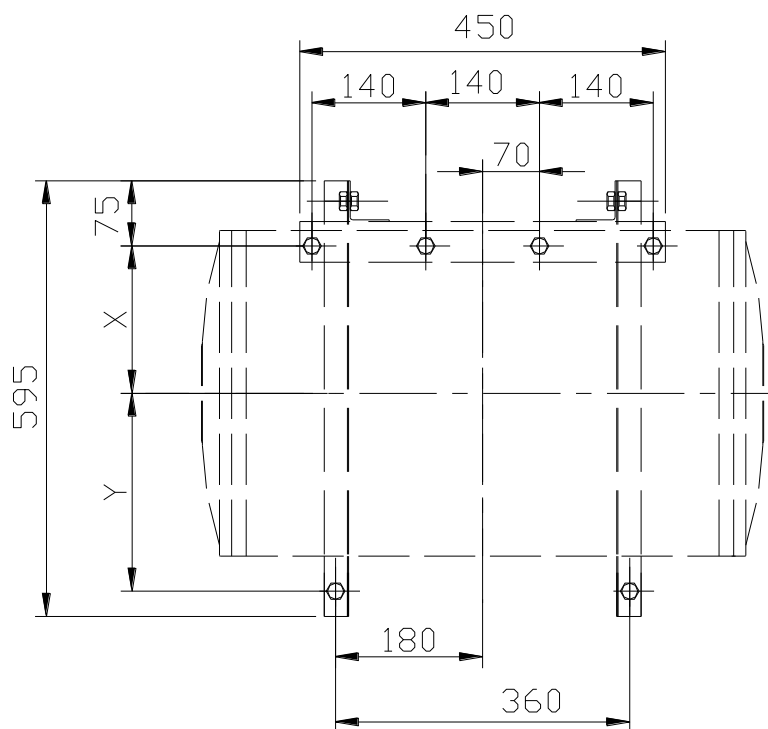

EH20BAF4 , EH20BAFQ4

電能熱水器

EH20/EH30/EH40/EH50

烤漆 / 不銹鋼 / 定時定溫電能熱水器

型 號	D	H	B	A	C
EH20(B4, BA4, BAQ5)	ø430	1100	80	300	150
EH30(B4, BA4, BAQ4)	ø490	1140	60	300	150
EH40(B4, BA4, BAQ4)	ø490	1380	60	300	150
EH50(B5, DN, BA5, DAN, BAQ5)	ø560	1230	60	300	150

EH8BAW4/EH12BAW4/EH15BAW4

橫掛式電能熱水器

安裝預留維修空間

EH8BAW4 : 600*600mm

EH12BAW4 , EH15BAW4 : 600*900mm

型號	D	H	W	X
EH8BAW4	ø400	100	500	187
EH12BAW4	ø400	100	690	275
EH15BAW4	ø430	120	820	275

EH12BAH4 EH15BAH4

懸吊式不銹鋼電能熱水器

安裝預留維修空間為
600*900mm

樓地板採用預埋螺帽
共2處，規格3/8"

採用 3/8" 螺桿

型號	D	W	X	Y	Z	
EH12BAH4	Ø400	690	180	325	470	
EH15BAH4	Ø430	820	195	310	485	

EH30BAW4

橫掛式不銹鋼電能熱水器

安裝預留維修空間為
600*1200mm

EH60/EH80
不銹鋼電能熱水器

型 號	D	H
EH60(BA4 , DAN)	ø630	1510
EH80(BA3 , DAN)	ø630	1800

EH100/EH120/EH150/EH200/EH300

不銹鋼電能熱水器

型 號	D	H
EH100(BA2 ,DAN)	ø740	1500
EH120(DAN)	ø740	1840
EH150DAN	ø780	2050
EH200DAN	ø860	2200
EH300DAN	ø980	2380