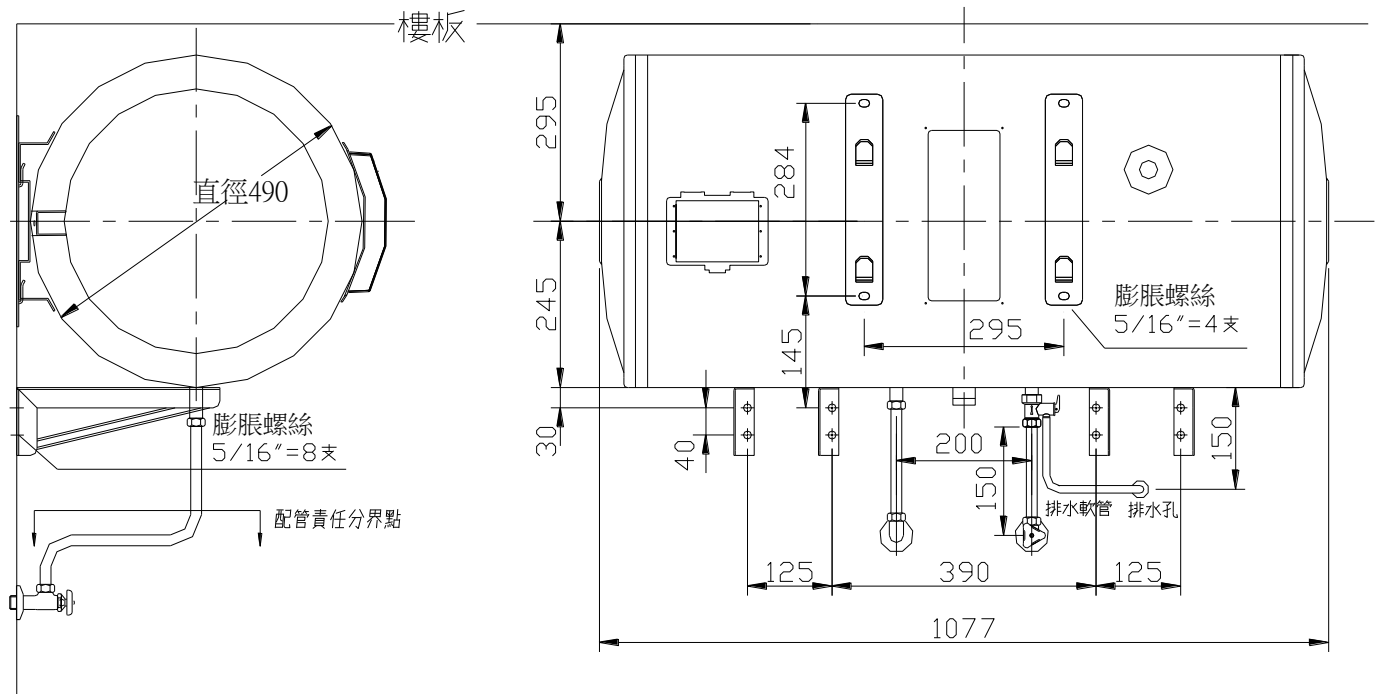

EH20BAF4 , EH20BAFQ4

電能熱水器

EH20/EH30/EH40/EH50

烤漆 / 不銹鋼 / 定時定溫電能熱水器

型 號	D	H	B	A	C
EH20(B4, BA4, BAQ5)	ø430	1100	80	300	150
EH30(B4, BA4, BAQ4)	ø490	1140	60	300	150
EH40(B4, BA4, BAQ4)	ø490	1380	60	300	150
EH50(B5, DN, BA5, DAN, BAQ5)	ø560	1230	60	300	150

EH8BAW4/EH12BAW4/EH15BAW4

橫掛式電能熱水器

安裝預留維修空間

EH8BAW4 : 600*600mm

EH12BAW4 , EH15BAW4 : 600*900mm

型號	D	H	W	X
EH8BAW4	ø400	100	500	187
EH12BAW4	ø400	100	690	275
EH15BAW4	ø430	120	820	275

EH12BAH4 EH15BAH4

懸吊式不銹鋼電能熱水器

安裝預留維修空間為
600*900mm

樓地板採用預埋螺帽
共2處，規格3/8"

採用 3/8" 螺桿

型號	D	W	X	Y	Z	
EH12BAH4	Ø400	690	180	325	470	
EH15BAH4	Ø430	820	195	310	485	

EH30BAW4

橫掛式不銹鋼電能熱水器

安裝預留維修空間為
600*1200mm

EH60/EH80
不銹鋼電能熱水器

型 號	D	H
EH60(BA4 , DAN)	ø630	1510
EH80(BA3 , DAN)	ø630	1800

EH100/EH120/EH150/EH200/EH300

不銹鋼電能熱水器

型 號	D	H
EH100(BA2 ,DAN)	ø740	1500
EH120(DAN)	ø740	1840
EH150DAN	ø780	2050
EH200DAN	ø860	2200
EH300DAN	ø980	2380