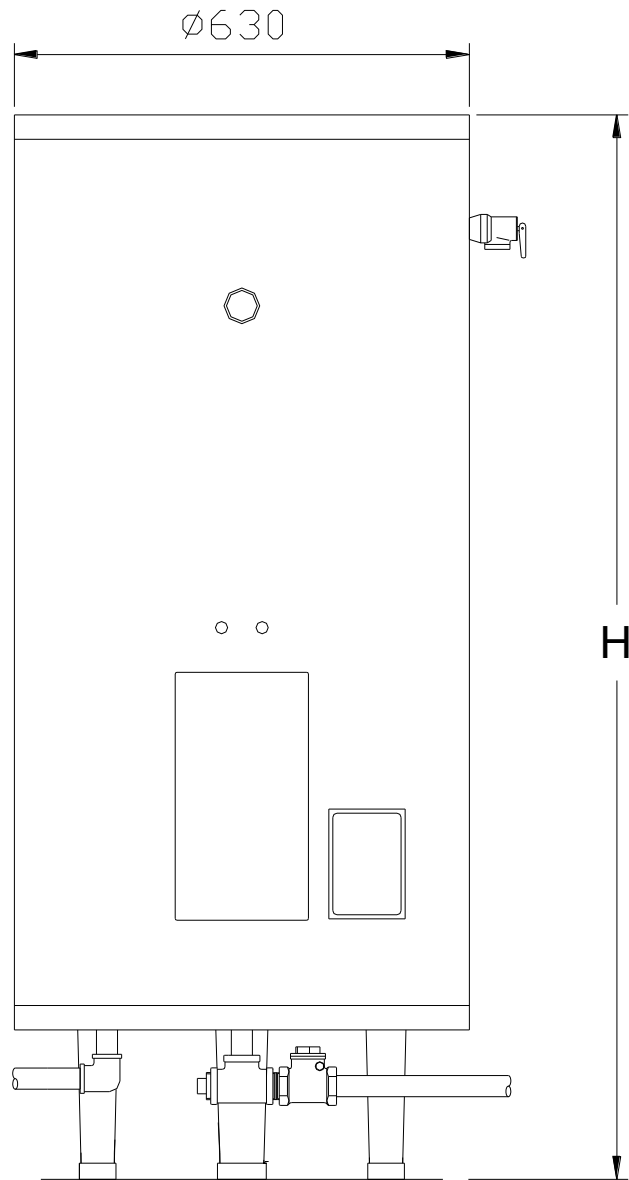

EH20BAF4 , EH20BAFQ4

電能熱水器

EH20/EH30/EH40/EH50

烤漆 / 不銹鋼 / 定時定溫電能熱水器

型 號	D	H	B	A	C
EH20(B4, BA4, BAQ5)	ø430	1100	80	300	150
EH30(B4, BA4, BAQ4)	ø490	1140	60	300	150
EH40(B4, BA4, BAQ4)	ø490	1380	60	300	150
EH50(B5, DN, BA5, DAN, BAQ5)	ø560	1230	60	300	150

EH8BAW4/EH12BAW4/EH15BAW4

橫掛式電能熱水器

安裝預留維修空間

EH8BAW4 : 600*600mm

EH12BAW4 , EH15BAW4 : 600*900mm

型號	D	H	W	X
EH8BAW4	ø400	100	500	187
EH12BAW4	ø400	100	690	275
EH15BAW4	ø430	120	820	275

EH12BAH4 EH15BAH4

懸吊式不銹鋼電能熱水器

安裝預留維修空間為
600*900mm

樓地板採用預埋螺帽
共2處，規格3/8"

採用 3/8" 螺桿

型號	D	W	X	Y	Z	
EH12BAH4	Ø400	690	180	325	470	
EH15BAH4	Ø430	820	195	310	485	

EH30BAW4

橫掛式不銹鋼電能熱水器

安裝預留維修空間為
600*1200mm

EH60/EH80
不銹鋼電能熱水器

型 號	D	H
EH60(BA4 , DAN)	ø630	1510
EH80(BA3 , DAN)	ø630	1800

EH100/EH120/EH150/EH200/EH300

不銹鋼電能熱水器

型 號	D	H
EH100(BA2 ,DAN)	ø740	1500
EH120(DAN)	ø740	1840
EH150DAN	ø780	2050
EH200DAN	ø860	2200
EH300DAN	ø980	2380