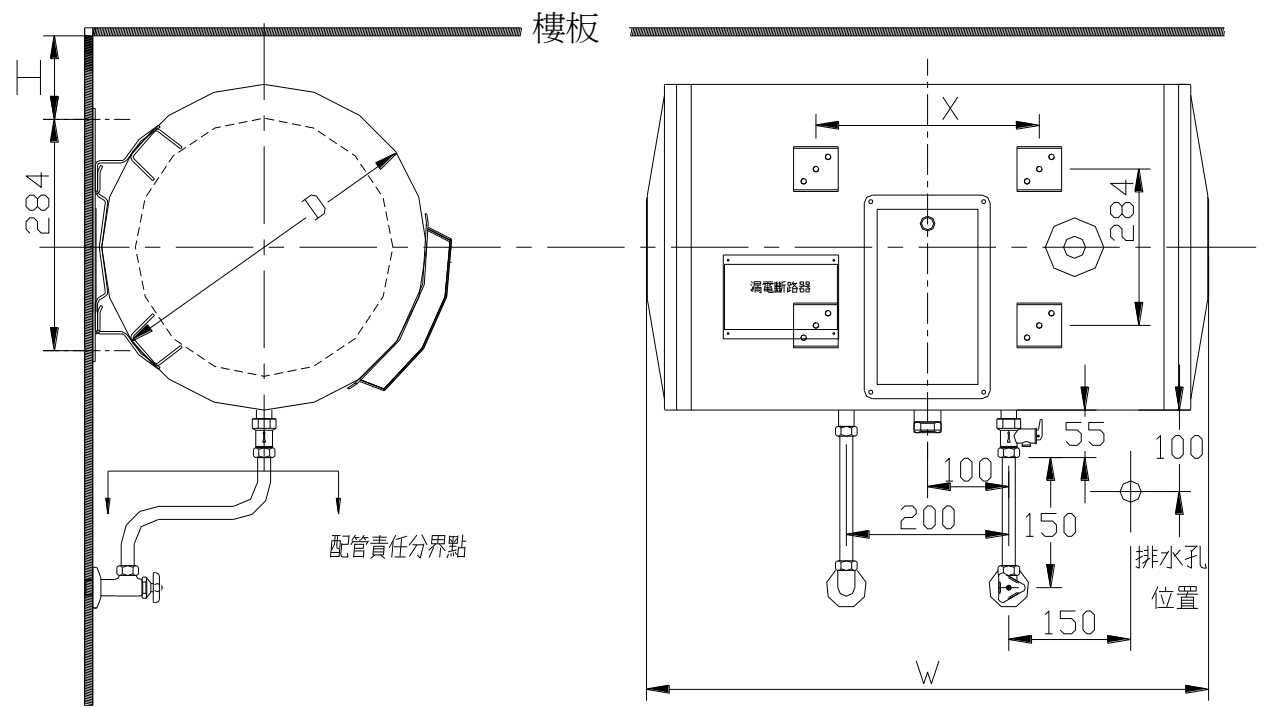

EH20BAF4 , EH20BAFQ4

電能熱水器

EH20/EH30/EH40/EH50

烤漆 / 不銹鋼 / 定時定溫電能熱水器

型 號	D	H	B	A	C
EH20(B4, BA4, BAQ5)	ø430	1100	80	300	150
EH30(B4, BA4, BAQ4)	ø490	1140	60	300	150
EH40(B4, BA4, BAQ4)	ø490	1380	60	300	150
EH50(B5, DN, BA5, DAN, BAQ5)	ø560	1230	60	300	150

EH8BAW4/EH12BAW4/EH15BAW4

橫掛式電能熱水器

安裝預留維修空間

EH8BAW4 : 600*600mm

EH12BAW4 , EH15BAW4 : 600*900mm

型號	D	H	W	X
EH8BAW4	ø400	100	500	187
EH12BAW4	ø400	100	690	275
EH15BAW4	ø430	120	820	275

EH12BAH4 EH15BAH4

懸吊式不銹鋼電能熱水器

安裝預留維修空間為
600*900mm

樓地板採用預埋螺帽
共2處，規格3/8"

採用 3/8" 螺桿

型號	D	W	X	Y	Z	
EH12BAH4	Ø400	690	180	325	470	
EH15BAH4	Ø430	820	195	310	485	

EH30BAW4

橫掛式不銹鋼電能熱水器

安裝預留維修空間為
600*1200mm

EH60/EH80
不銹鋼電能熱水器

型 號	D	H
EH60(BA4 , DAN)	ø630	1510
EH80(BA3 , DAN)	ø630	1800

EH100/EH120/EH150/EH200/EH300

不銹鋼電能熱水器

型 號	D	H
EH100(BA2 ,DAN)	ø740	1500
EH120(DAN)	ø740	1840
EH150DAN	ø780	2050
EH200DAN	ø860	2200
EH300DAN	ø980	2380