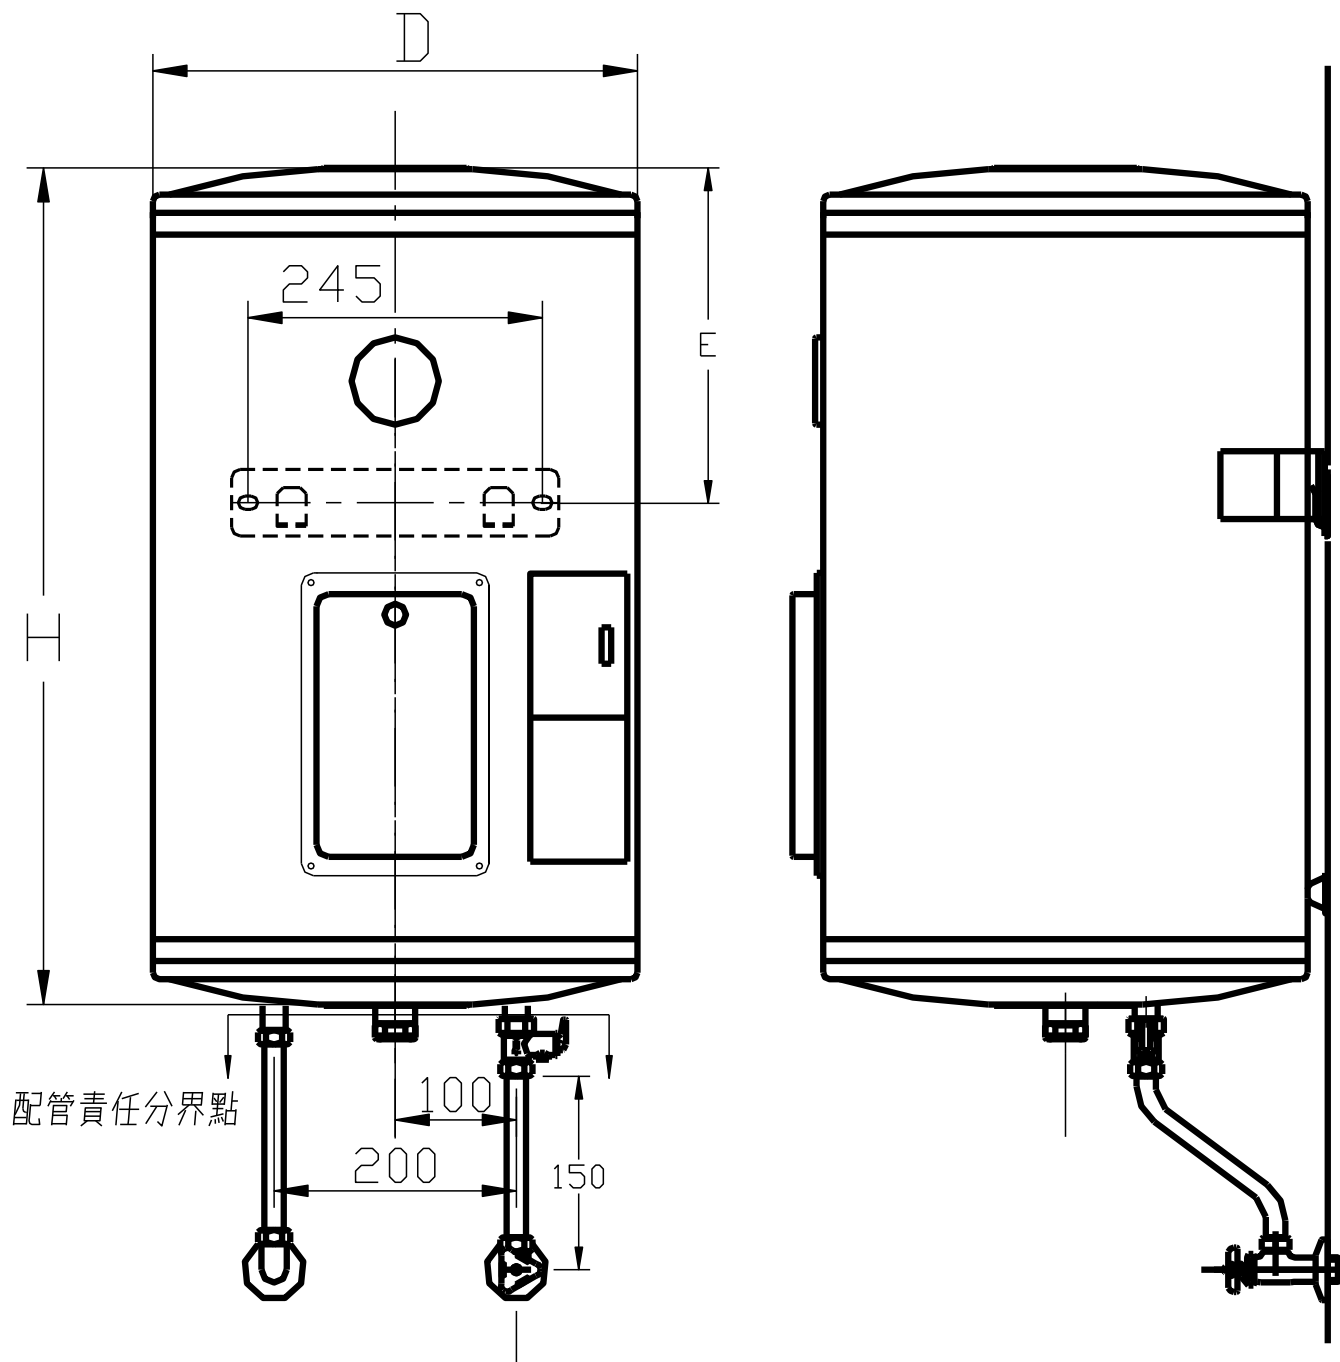

EH8/EH12/EH15

烤漆 / 不銹鋼 / 定時定溫電能熱水器

型 號	D	H	E
EH8BA2	ø430	620	290
EH12(BA2, BAQ2)	ø430	850	405
EH15(BA2, BAQ2)	ø465	860	415
EH8(B4, BA4, BAQ4)	ø400	500	220
EH12(B4, BA4, BAQ4)	ø400	690	315
EH15(B4, BA4, BAQ4)	ø430	820	385

EH20BAF4 , EH20BAFQ4

電能熱水器

EH20/EH30/EH40/EH50

烤漆 / 不銹鋼 / 定時定溫電能熱水器

型 號	D	H	B	A	C
EH20(B4, BA4, BAQ5)	ø430	1100	80	300	150
EH30(B4, BA4, BAQ4)	ø490	1140	60	300	150
EH40(B4, BA4, BAQ4)	ø490	1380	60	300	150
EH50(B5, DN, BA5, DAN, BAQ5)	ø560	1230	60	300	150

EH8BAW4/EH12BAW4/EH15BAW4

橫掛式電能熱水器

安裝預留維修空間

EH8BAW4 : 600*600mm

EH12BAW4 , EH15BAW4 : 600*900mm

型號	D	H	W	X
EH8BAW4	ø400	100	500	187
EH12BAW4	ø400	100	690	275
EH15BAW4	ø430	120	820	275

EH12BAH4 EH15BAH4

懸吊式不銹鋼電能熱水器

型 號	D	H
EH60(BA4 , DAN)	ø630	1510
EH80(BA3 , DAN)	ø630	1800

EH100/EH120/EH150/EH200/EH300

不銹鋼電能熱水器

型 號	D	H
EH100(BA2 ,DAN)	ø740	1500
EH120(DAN)	ø740	1840
EH150DAN	ø780	2050
EH200DAN	ø860	2200
EH300DAN	ø980	2380