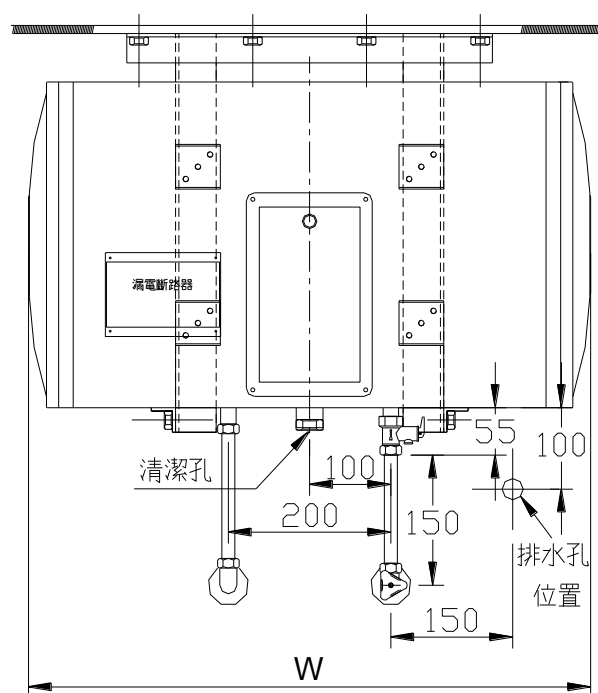

EH20BAF4 , EH20BAFQ4

電能熱水器

EH20/EH30/EH40/EH50

烤漆 / 不銹鋼 / 定時定溫電能熱水器

型 號	D	H	B	A	C
EH20(B4, BA4, BAQ5)	ø430	1100	80	300	150
EH30(B4, BA4, BAQ4)	ø490	1140	60	300	150
EH40(B4, BA4, BAQ4)	ø490	1380	60	300	150
EH50(B5, DN, BA5, DAN, BAQ5)	ø560	1230	60	300	150

EH8BAW4/EH12BAW4/EH15BAW4

橫掛式電能熱水器

安裝預留維修空間

EH8BAW4 : 600*600mm

EH12BAW4 , EH15BAW4 : 600*900mm

型號	D	H	W	X
EH8BAW4	ø400	100	500	187
EH12BAW4	ø400	100	690	275
EH15BAW4	ø430	120	820	275

EH12BAH4 EH15BAH4

懸吊式不銹鋼電能熱水器

安裝預留維修空間為
600*900mm

樓地板採用預埋螺帽
共2處，規格3/8"

採用 3/8" 螺桿

型號	D	W	X	Y	Z	
EH12BAH4	Ø400	690	180	325	470	
EH15BAH4	Ø430	820	195	310	485	

EH30BAW4

橫掛式不銹鋼電能熱水器

安裝預留維修空間為
600*1200mm

EH60/EH80
不銹鋼電能熱水器

型 號	D	H
EH60(BA4 , DAN)	ø630	1510
EH80(BA3 , DAN)	ø630	1800

EH100/EH120/EH150/EH200/EH300

不銹鋼電能熱水器

型 號	D	H
EH100(BA2 ,DAN)	ø740	1500
EH120(DAN)	ø740	1840
EH150DAN	ø780	2050
EH200DAN	ø860	2200
EH300DAN	ø980	2380