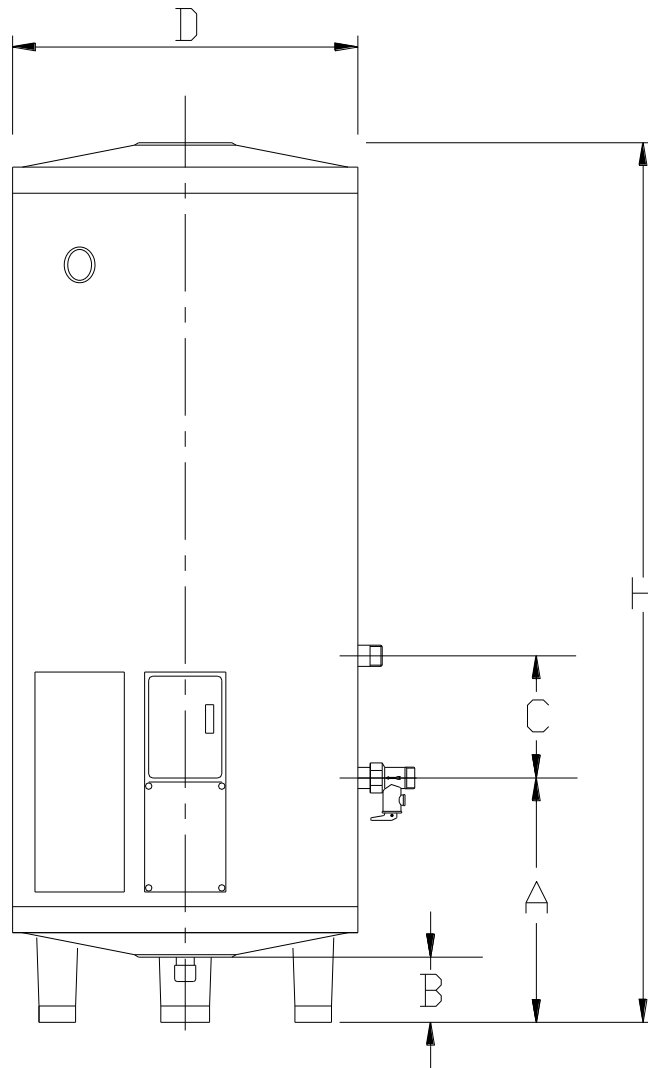

EH8/EH12/EH15

烤漆 / 不銹鋼 / 定時定溫電能熱水器

型 號	D	H	E
EH8BA2	ø430	620	290
EH12(BA2, BAQ2)	ø430	850	405
EH15(BA2, BAQ2)	ø465	860	415
EH8(B4, BA4, BAQ4)	ø400	500	220
EH12(B4, BA4, BAQ4)	ø400	690	315
EH15(B4, BA4, BAQ4)	ø430	820	385

EH20BAF4 , EH20BAFQ4

電能熱水器

EH20/EH30/EH40/EH50

烤漆 / 不銹鋼 / 定時定溫電能熱水器

型 號	D	H	B	A	C
EH20(B4, BA4, BAQ5)	ø430	1100	80	300	150
EH30(B4, BA4, BAQ4)	ø490	1140	60	300	150
EH40(B4, BA4, BAQ4)	ø490	1380	60	300	150
EH50(B5, DN, BA5, DAN, BAQ5)	ø560	1230	60	300	150

EH8BAW4/EH12BAW4/EH15BAW4

橫掛式電能熱水器

安裝預留維修空間

EH8BAW4 : 600*600mm

EH12BAW4 , EH15BAW4 : 600*900mm

型號	D	H	W	X
EH8BAW4	ø400	100	500	187
EH12BAW4	ø400	100	690	275
EH15BAW4	ø430	120	820	275

EH12BAH4 EH15BAH4

懸吊式不銹鋼電能熱水器

型 號	D	H
EH60(BA4 , DAN)	ø630	1510
EH80(BA3 , DAN)	ø630	1800

EH100/EH120/EH150/EH200/EH300

不銹鋼電能熱水器

型 號	D	H
EH100(BA2 ,DAN)	ø740	1500
EH120(DAN)	ø740	1840
EH150DAN	ø780	2050
EH200DAN	ø860	2200
EH300DAN	ø980	2380