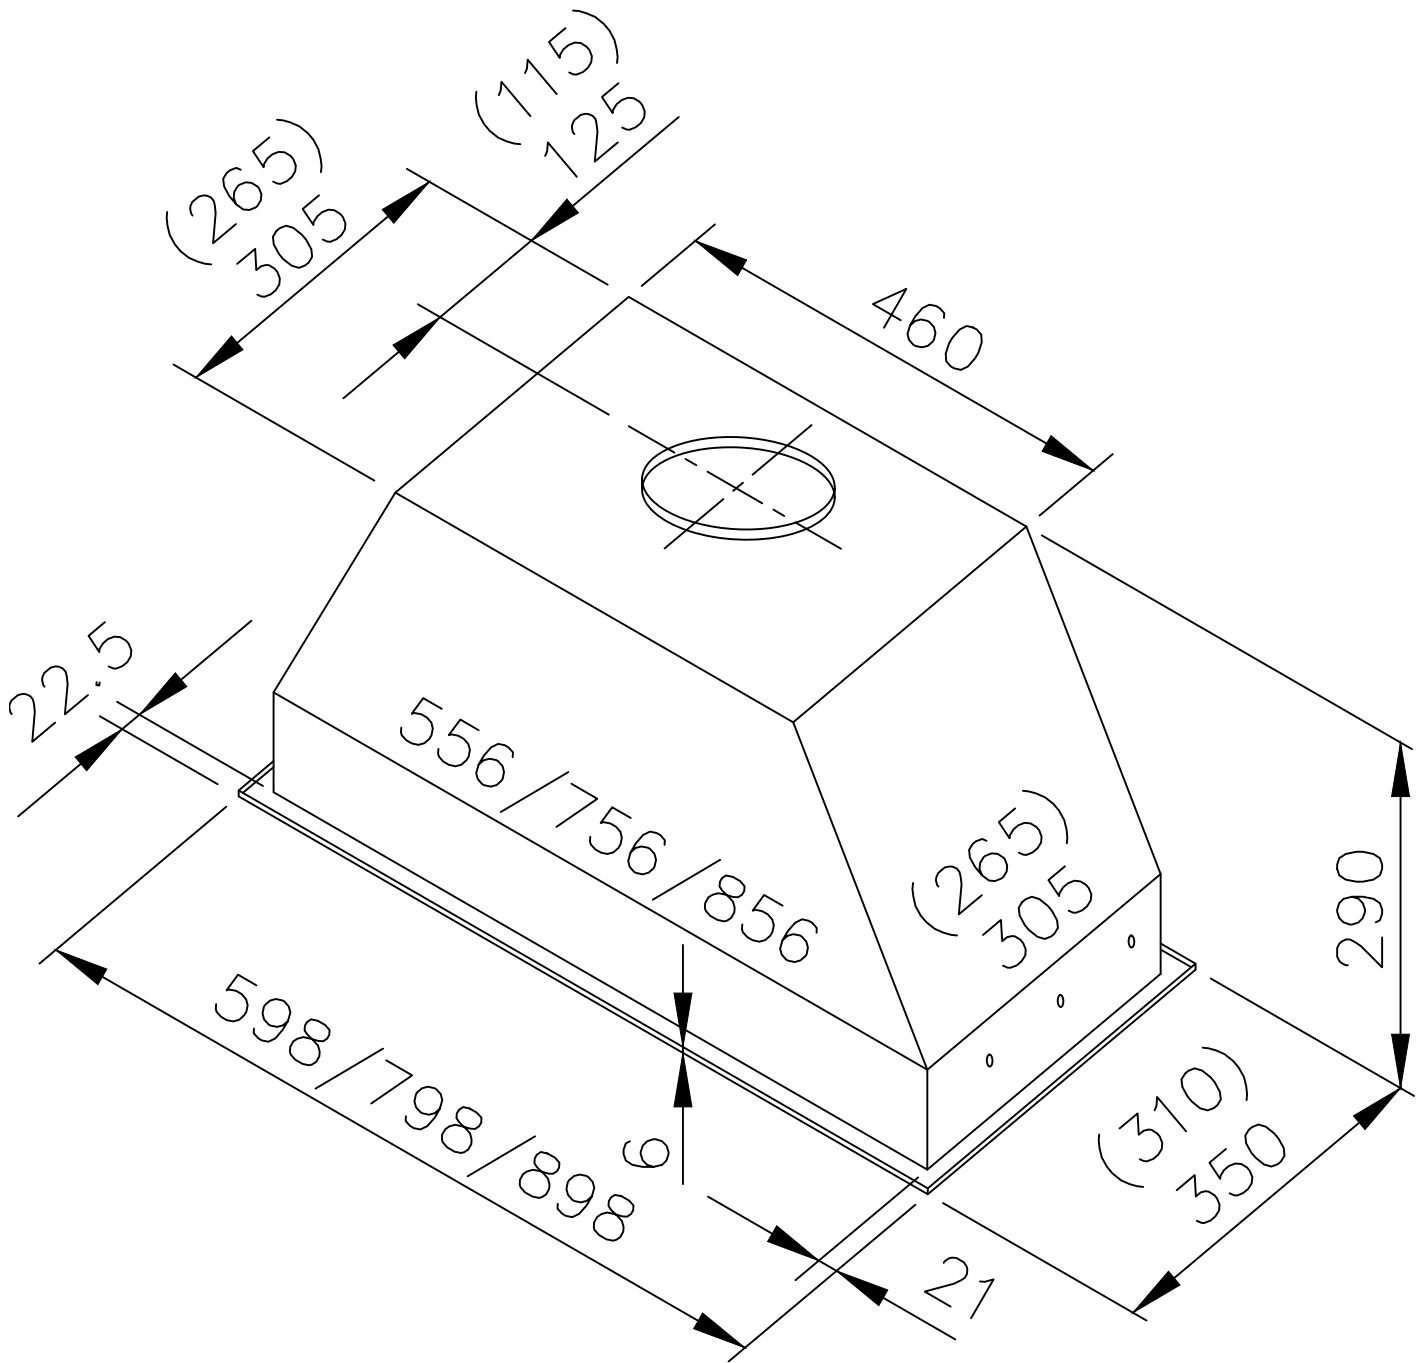

立體尺寸圖：

機 型	尺 寸(長x寬x高)
SE7260SM	598x310x290mm
SE7260SXL	898x310x290mm
SE7280SL	798x350x290mm
SE7280SXL	898x350x290mm