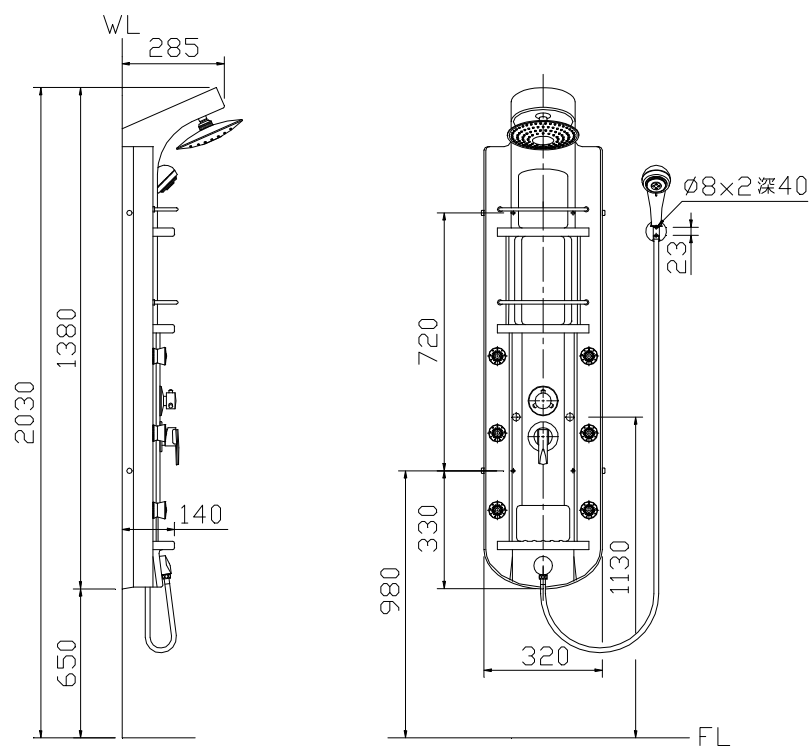

全套用和成，採購、服務一次成。

淋浴柱  
安裝使用說明書

**型號**  
**ST8761**

## 一、產品規格：

型別	ST8761
規格	
尺寸(mm)	1380X320X285
按摩噴嘴	6 組
頂噴花灑	1 組
手持花灑	1 組
置物空間	有

適用水壓:1.5~5kgf/cm<sup>2</sup>

## 二、安裝尺寸圖：

## 四、安裝方式：

1. 請依牆面施工示意圖預留進水管並鑽妥安裝孔位。
2. 將兩組固定架分別以膨脹螺絲固定於安裝孔位。
3. 連接進水管線。
4. 試運轉以確認各連接管線有無漏水。
5. 將主體懸掛固定於固定架上。
6. 安裝手持花灑的牆座，並將軟管連接於主體下端的接頭。